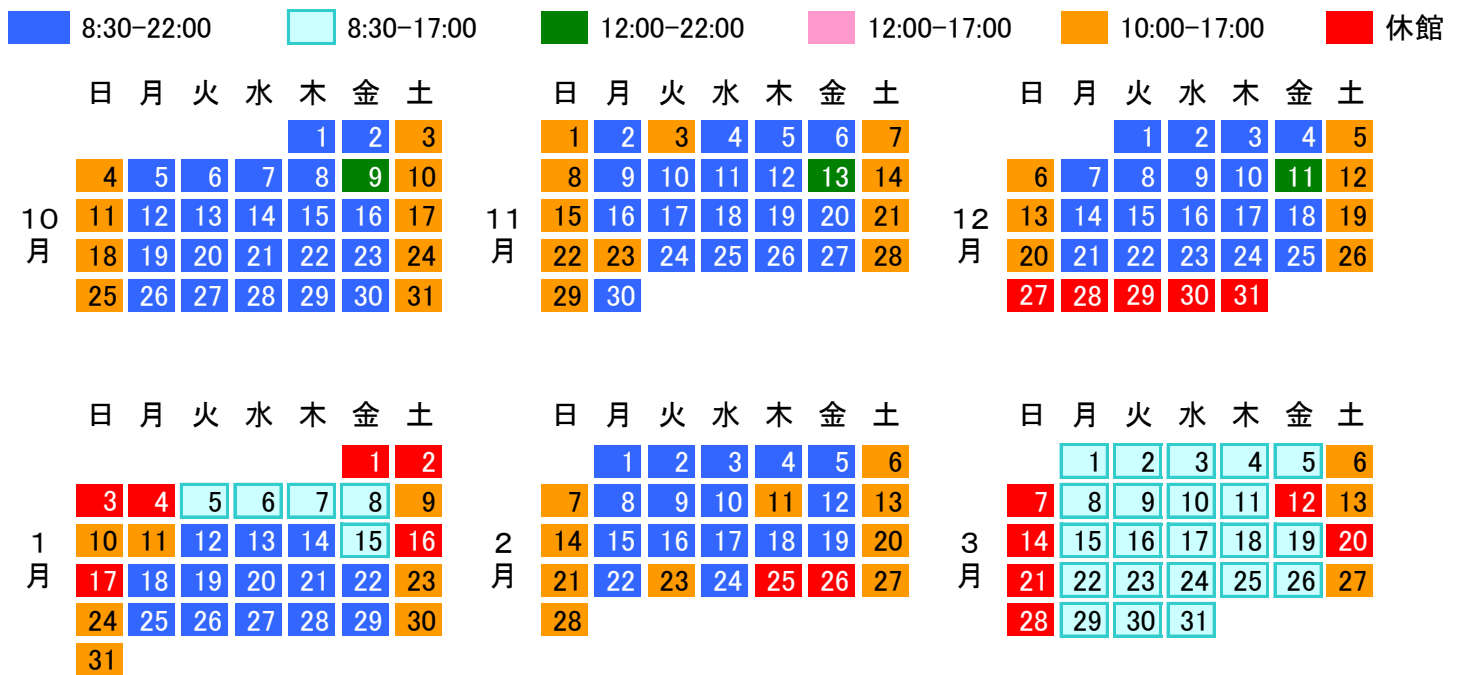

令和2(2020)年度後期 徳島大学附属図書館(本館)開館時間カレンダー

ホームページ <https://www.lib.tokushima-u.ac.jp/>

(注)開館時間等が変更されることがありますので、図書館内の掲示等にご注意下さい。