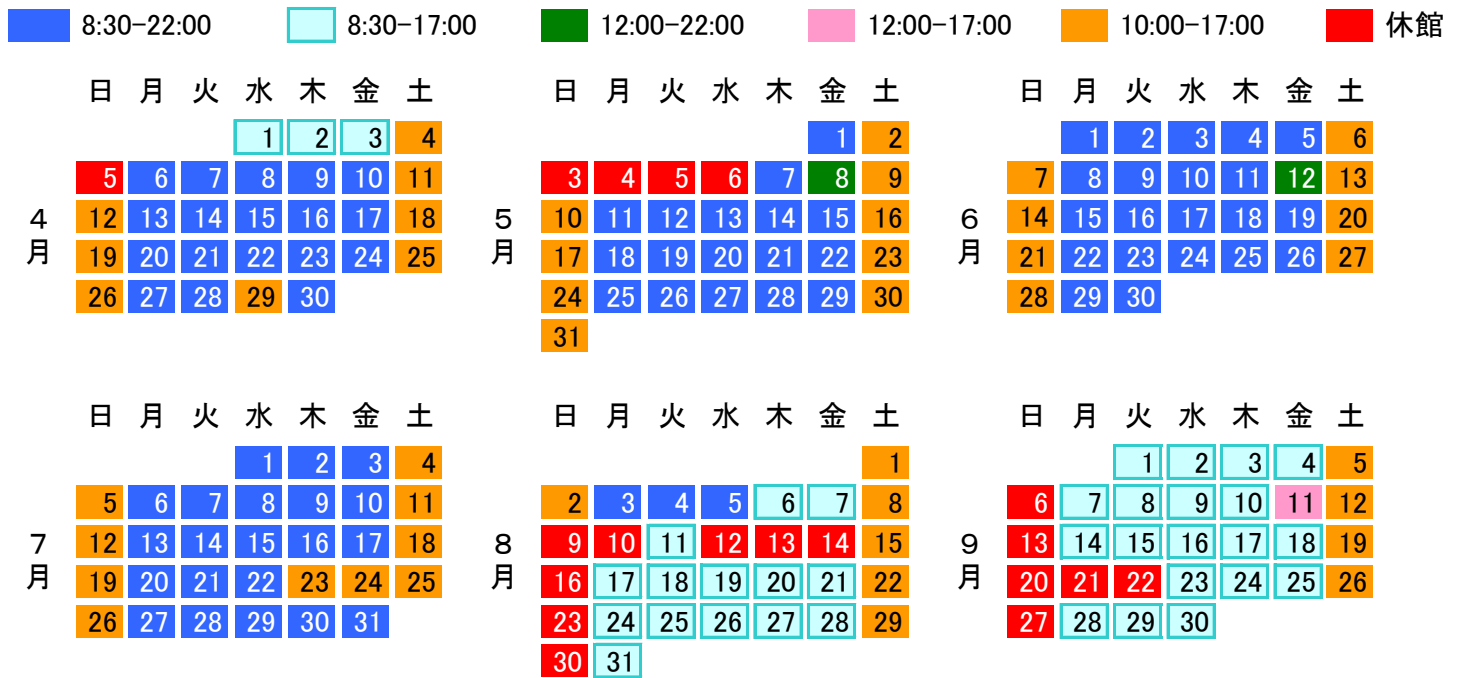

徳島大学における新型コロナウイルスへの対応に基づき、以下のとおり開館時間を変更します。

変更期間 9月7日(月)～当面の間

【平日】8:30～17:00 【土・日・祝】終日休館

※ 時間外特別利用については、通常どおり利用できます。

令和2(2020)年度前期 徳島大学附属図書館(本館)開館時間カレンダー

ホームページ <https://www.lib.tokushima-u.ac.jp/>

(注)開館時間等が変更されることがありますので、図書館内の掲示等にご注意下さい。