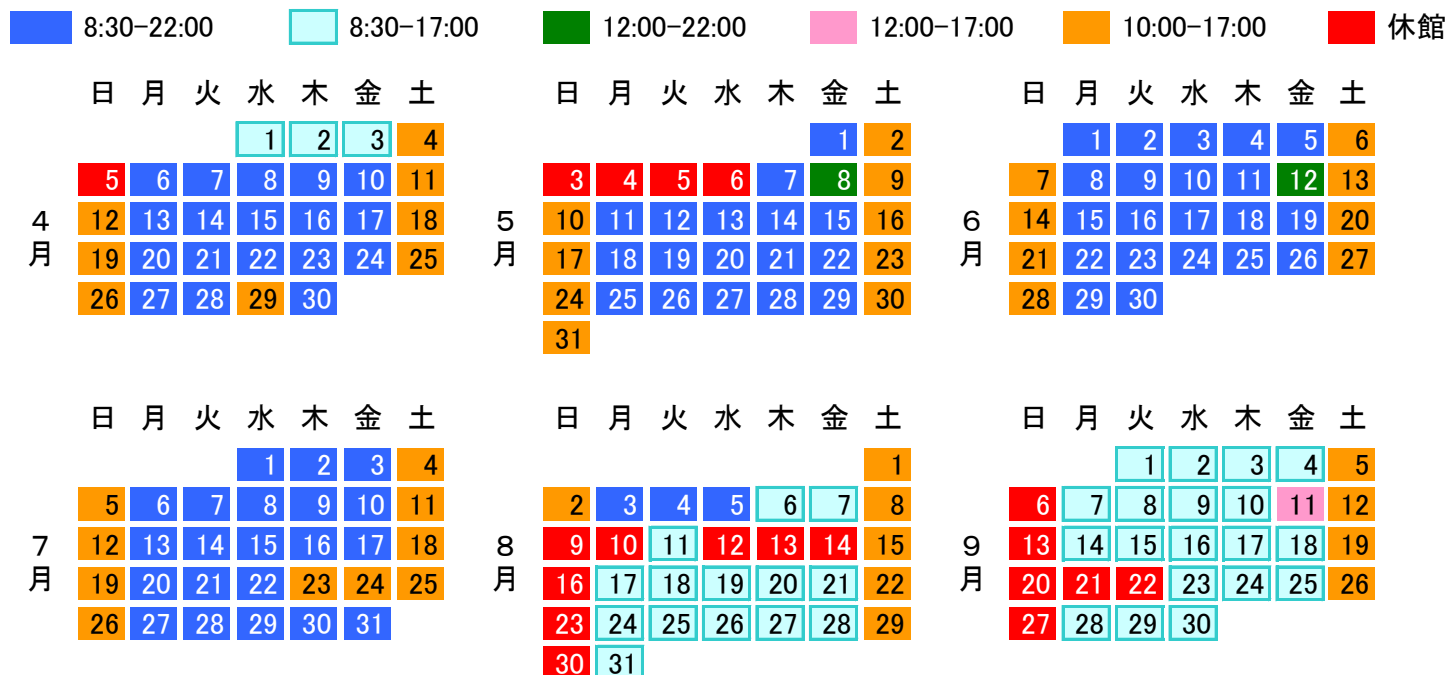

令和2(2020)年度前期 徳島大学附属図書館(本館)開館時間カレンダー

ホームページ <https://www.lib.tokushima-u.ac.jp/>

(注)開館時間等が変更されることがありますので、図書館内の掲示等にご注意下さい。

令和2(2020)年度後期 徳島大学附属図書館(本館)開館時間カレンダー

ホームページ <https://www.lib.tokushima-u.ac.jp/>

(注)開館時間等が変更されることがありますので、図書館内の掲示等にご注意下さい。