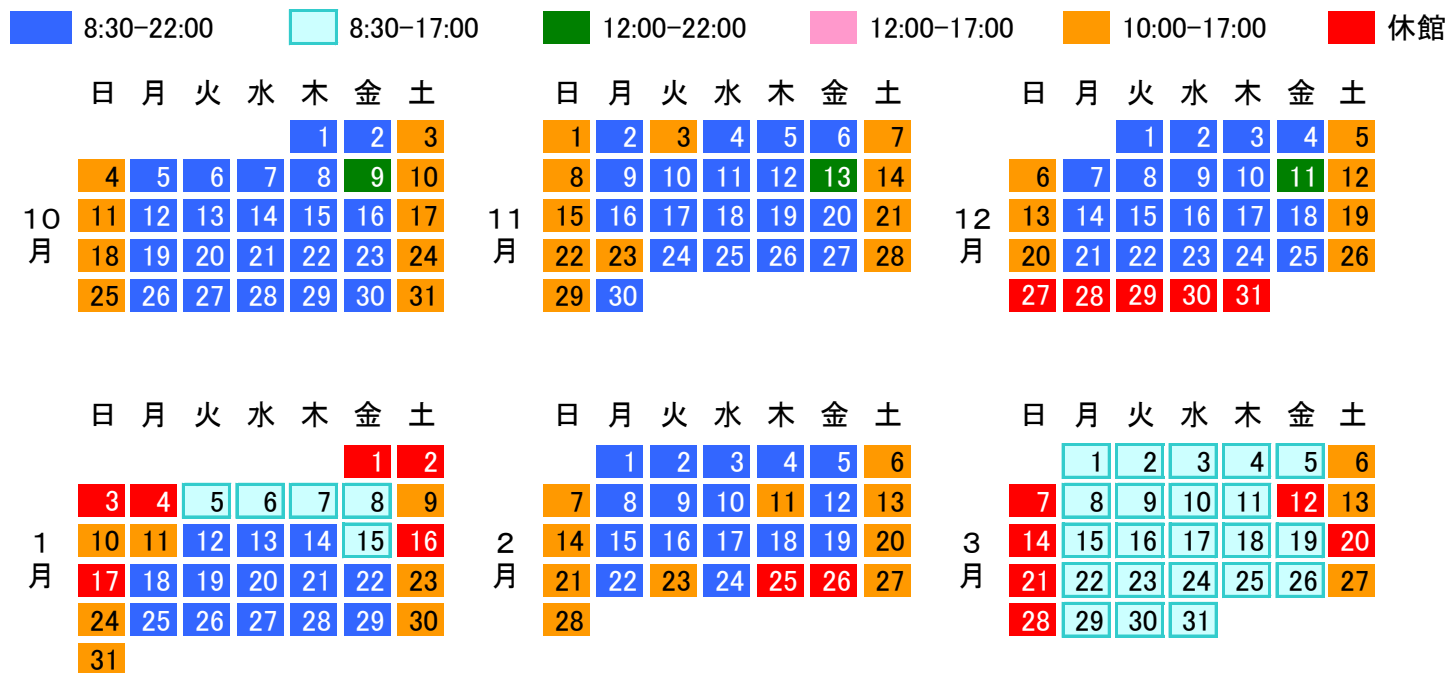

令和2(2020)年度前期 徳島大学附属図書館(本館)開館時間カレンダー

ホームページ <https://www.lib.tokushima-u.ac.jp/>

(注)開館時間等が変更されることがありますので、図書館内の掲示等にご注意下さい。

令和2(2020)年度後期 徳島大学附属図書館(本館)開館時間カレンダー

ホームページ <https://www.lib.tokushima-u.ac.jp/>

(注)開館時間等が変更されることがありますので、図書館内の掲示等にご注意下さい。